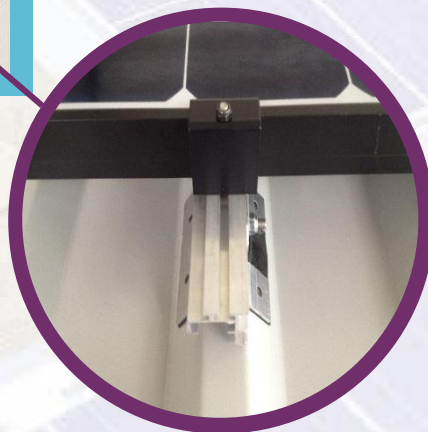

## Sandwichdak

- ◇ Voor alle sandwichprofielen
- ◇ Snel en eenvoudig te monteren
- ◇ Zwarte rail en klemmen optioneel
- ◇ Landscape- en portrait montage mogelijk
- ◇ Inclusief verstelmogelijkheid d.m.v. sleufgat
- ◇ Universele rails  
(eveneens te gebruiken voor golfplaten- en pannendaksysteem)

**Bevestiging d.m.v. 4 zelfborende parkers**  
Extra stokbout in gording optioneel

**Zwarte klemmen optioneel**  
Zwarte rail eveneens mogelijk