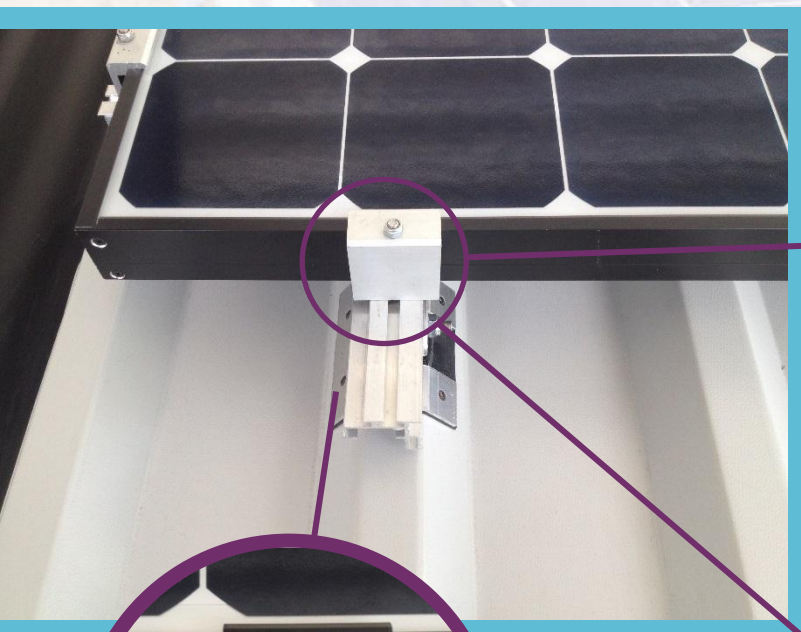

## Sandwichdak

- ◇ Voor alle sandwichprofielen
- ◇ Snel en eenvoudig te monteren
- ◇ Zwarte rail en klemmen optioneel
- ◇ Landscape- en portrait montage mogelijk
- ◇ Inclusief verstelmogelijkheid d.m.v. sleufgat
- ◇ Universele rails  
(eveneens te gebruiken voor golfplaten- en pannendaksysteem)