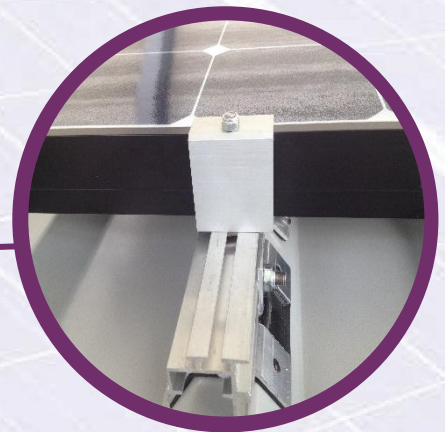

## Sandwichdak

- ◇ Voor alle sandwichprofielen
- ◇ Snel en eenvoudig te monteren
- ◇ Zwarte rail en klemmen optioneel
- ◇ Landscape- en portrait montage mogelijk
- ◇ Inclusief verstelmogelijkheid d.m.v. sleufgat
- ◇ Universele rails  
(eveneens te gebruiken voor golfplaten- en pannendaksysteem)

**Bevestiging d.m.v. 4 zelfborende parkers**  
Extra stokbout in gording optioneel

**Zwarte klemmen optioneel**  
Zwarte rail eveneens mogelijk